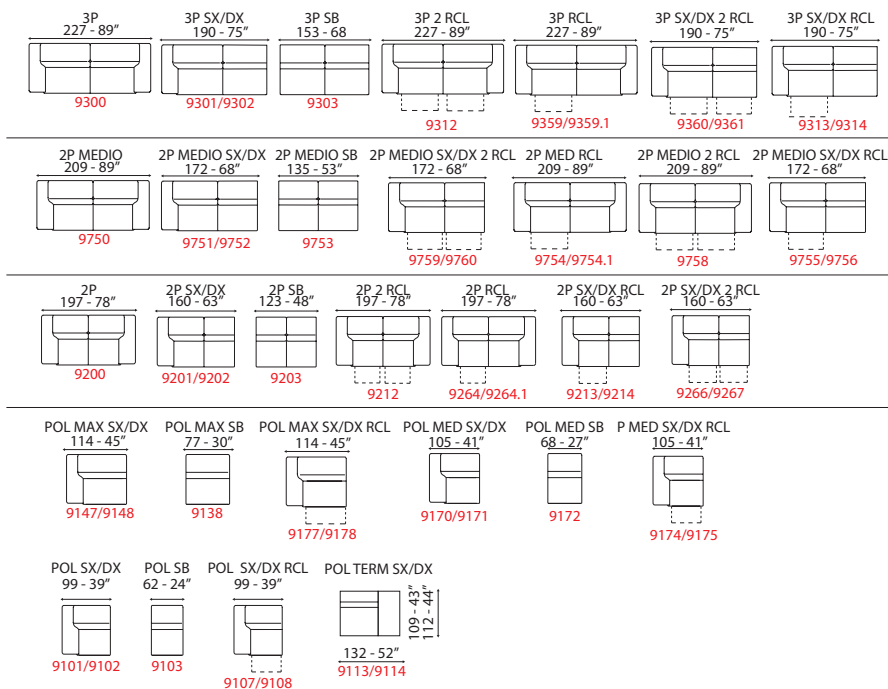

Shine

99 - 39"
83 - 33"
109 - 43"
112 - 44"
42-17"

152 - 60"

INFORMAZIONI TECNICHE

Inclusi poggiatesta regolabili con cricchetto a scatto.
 Struttura legno e derivati, con cinghie elastiche ad alta resistenza.
 Imbottitura seduta, spalliera in poliuretano espanso.
 Rivestimento pelli selezionate.
 Rivestimento tessuti di alta qualità.
 Piedi metallo con finiture cromate lucido.
 Cuscini di seduta non amovibile.
 Non sfoderabile.

Note:
 - Sistema Sound 2.1 montaggio effettuato sotto poggiatesta regolabile.

Opzioni:
 - Slitte manuali o elettriche con pulsantiera touch o telecomando.
 - Angolo sound (con tablet opzionale).
 - Piede metallo cromato con finitura titanio, rame e ottone.
 - Cuscini ornamentali non inclusi.