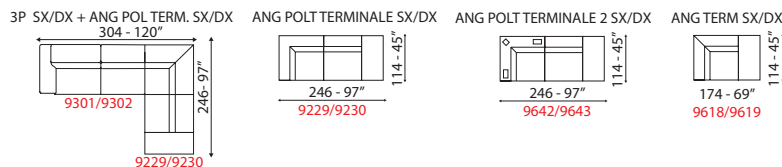

Shine

99 - 39"
83 - 33"
109 - 43"
112 - 44"
42-17"

152 - 60"

INFORMAZIONI TECNICHE

Inclusi poggiatesta regolabili con cricchetto a scatto.
 Struttura legno e derivati, con cinghie elastiche ad alta resistenza.
 Imbottitura seduta, spalliera in poliuretano espanso.
 Rivestimento pelli selezionate.
 Rivestimento tessuti di alta qualità.
 Piedi metallo con finiture cromate lucido.
 Cuscini di seduta non amovibile.
 Non sfoderabile.