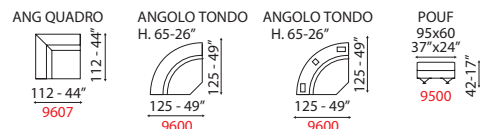

Shine

99 - 39"
83 - 33"
109 - 43"
112 - 44"
42-17"

152 - 60"

INFORMAZIONI TECNICHE

Inclusi poggiatesta regolabili con cricchetto a scatto.
 Struttura legno e derivati, con cinghie elastiche ad alta resistenza.
 Imbottitura seduta, spalliera in poliuretano espanso.
 Rivestimento pelli selezionate.
 Rivestimento tessuti di alta qualità.
 Piedi metallo con finiture cromate lucido.
 Cuscini di seduta non amovibile.
 Non sfoderabile.