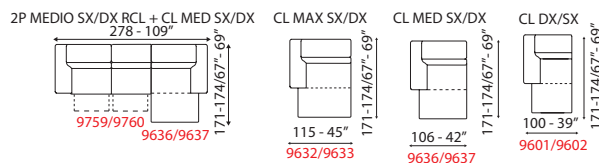

Shine

99 - 39"
83 - 33"
109 - 43"
112 - 44"
42-17"

152 - 60"

INFORMAZIONI TECNICHE

Inclusi poggiatesta regolabili con cricchetto a scatto.
 Struttura legno e derivati, con cinghie elastiche ad alta resistenza.
 Imbottitura seduta, spalliera in poliuretano espanso.
 Rivestimento pelli selezionate.
 Rivestimento tessuti di alta qualità.
 Piedi metallo con finiture cromate lucido.
 Cuscini di seduta non amovibile.
 Non sfoderabile.

Note:
 - Sistema Sound 2.1 montaggio effettuato sotto poggiatesta regolabile.

Opzioni:
 - Slitte manuali o elettriche con pulsantiera touch o telecomando.
 - Angolo sound (con tablet opzionale).
 - Piede metallo cromato con finitura titanio, rame e ottone.
 - Cuscini ornamentali non inclusi.