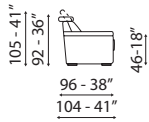

Renè

INFORMAZIONI TECNICHE

Inclusi poggiatesta regolabili con cricchetto a scatto.
Struttura in legno e derivati, con no-sag molle.
Imbottitura seduta e spalliera in poliuretano espanso.
Rivestimento pelli selezionate.
Rivestimento tessuti di alta qualità.
Piedi in legno con bordatura in metallo.
Variante piede tutto legno.
Cuscini di seduta non amovibile.
Non sfoderabile.

Opzioni:
- Recliner elettrico e manuale con pulsantiera touch, telecomando con filo o wireless.
- Cuscini ornamentali non inclusi.

TECHNICAL INFORMATION

Included adjustable ratchet headrest.
Wooden structure and its by-products, no-sag springs.
Padded seat cushion, expanded polyurethane foam backrest.
Selected leather upholstery.
High-quality upholstery fabrics.
Wooden feet with metal edging.
All wooden foot variant.
Not removable seat cushions.
Not removable covers.

Options:
- Electric and manual recliner with touch keypad or remote wire control or wireless.
- Decorative cushions not included.

INFORMATION TECHNIQUE

Appuis-tête réglables à cliquet.
Carcasse en bois et dérivés avec ressorts No-Sag.
Rembourrage de l'assise et du dossier en polyuréthane expansé.
Revêtement en cuir sélectionné.
Revêtement en tissu haute qualité.
Pieds en bois avec bordure en métal.
Variante pied entièrement en bois.
Coussins d'assise non amovibles.
Non déhoussable.

Options:
- Fauteuil inclinable électrique ou manuel avec bouton-poussoir, télécommande avec ou sans fil.
- Les coussins décoratifs ne sont pas inclus.