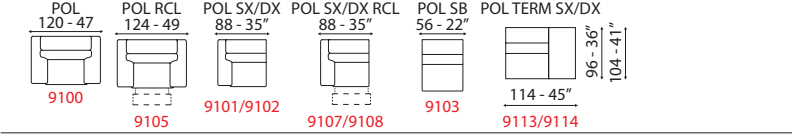

Renè

INFORMAZIONI TECNICHE

Inclusi poggiatesta regolabili con cricchetto a scatto.
 Struttura in legno e derivati, con no-sag molle.
 Imbottitura seduta e spalliera in poliuretano espanso.
 Rivestimento pelli selezionate.
 Rivestimento tessuti di alta qualità.
 Piedi in legno con bordatura in metallo.
 Variante piede tutto legno.
 Cuscini di seduta non amovibile.
 Non sfoderabile.