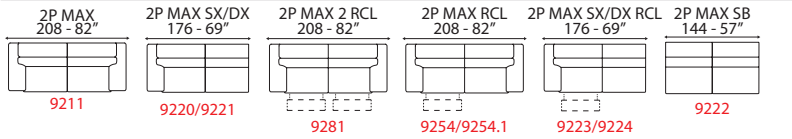

Renè

INFORMAZIONI TECNICHE

Inclusi poggiatesta regolabili con cricchetto a scatto.
 Struttura in legno e derivati, con no-sag molle.
 Imbottitura seduta e spalliera in poliuretano espanso.
 Rivestimento pelli selezionate.
 Rivestimento tessuti di alta qualità.
 Piedi in legno con bordatura in metallo.
 Variante piede tutto legno.
 Cuscini di seduta non amovibile.
 Non sfoderabile.