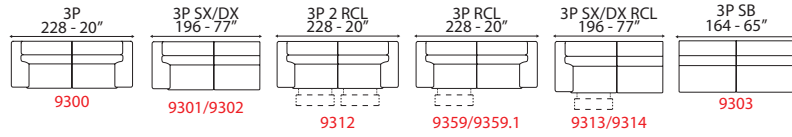

Renè

INFORMAZIONI TECNICHE

Inclusi poggiatesta regolabili con cricchetto a scatto.
 Struttura in legno e derivati, con no-sag molle.
 Imbottitura seduta e spalliera in poliuretano espanso.
 Rivestimento pelli selezionate.
 Rivestimento tessuti di alta qualità.
 Piedi in legno con bordatura in metallo.
 Variante piede tutto legno.
 Cuscini di seduta non amovibile.
 Non sfoderabile.