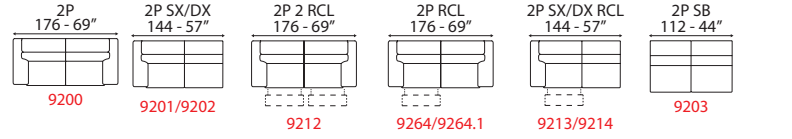

Renè

INFORMAZIONI TECNICHE

Inclusi poggiatesta regolabili con cricchetto a scatto.
 Struttura in legno e derivati, con no-sag molle.
 Imbottitura seduta e spalliera in poliuretano espanso.
 Rivestimento pelli selezionate.
 Rivestimento tessuti di alta qualità.
 Piedi in legno con bordatura in metallo.
 Variante piede tutto legno.
 Cuscini di seduta non amovibile.
 Non sfoderabile.