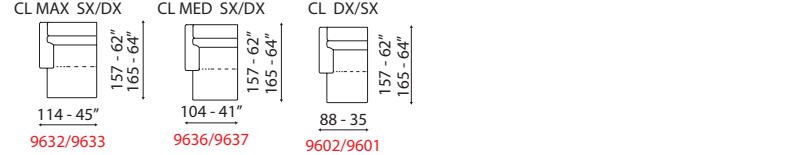

Renè

INFORMAZIONI TECNICHE

Inclusi poggiatesta regolabili con cricchetto a scatto.
 Struttura in legno e derivati, con no-sag molle.
 Imbottitura seduta e spalliera in poliuretano espanso.
 Rivestimento pelli selezionate.
 Rivestimento tessuti di alta qualità.
 Piedi in legno con bordatura in metallo.
 Variante piede tutto legno.
 Cuscini di seduta non amovibile.
 Non sfoderabile.