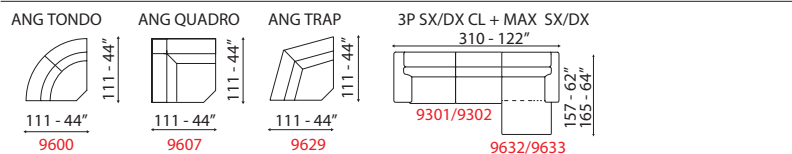

Renè

INFORMAZIONI TECNICHE

Inclusi poggiatesta regolabili con cricchetto a scatto.
 Struttura in legno e derivati, con no-sag molle.
 Imbottitura seduta e spalliera in poliuretano espanso.
 Rivestimento pelli selezionate.
 Rivestimento tessuti di alta qualità.
 Piedi in legno con bordatura in metallo.
 Variante piede tutto legno.
 Cuscini di seduta non amovibile.
 Non sfoderabile.