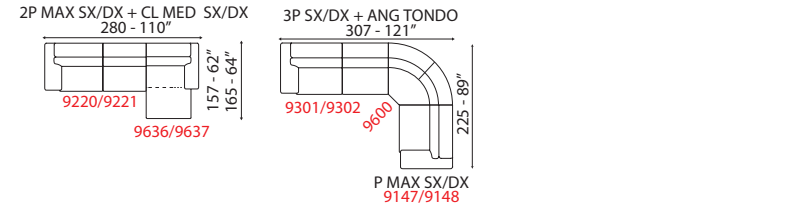

Renè

INFORMAZIONI TECNICHE

Inclusi poggiatesta regolabili con cricchetto a scatto.
 Struttura in legno e derivati, con no-sag molle.
 Imbottitura seduta e spalliera in poliuretano espanso.
 Rivestimento pelli selezionate.
 Rivestimento tessuti di alta qualità.
 Piedi in legno con bordatura in metallo.
 Variante piede tutto legno.
 Cuscini di seduta non amovibile.
 Non sfoderabile.