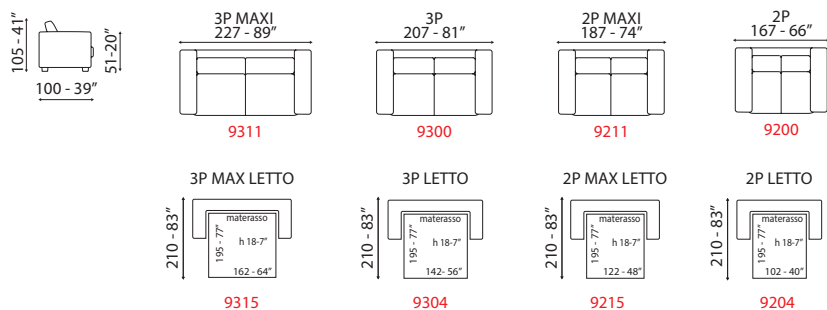

Ravello

INFORMAZIONI TECNICHE

Struttura legno e derivati, con cinghie elastiche ad alta resistenza.
 Imbottitura seduta, spalliera in poliuretano espanso.
 Rivestimento pelli selezionate.
 Rivestimento tessuti di alta qualità.
 Piedi in legno con bordino cromato.
 Cuscini di seduta amovibili.
 In pelle non sfoderabile. In tessuto sfoderabile.
 Materasso in poliuretano nella versione letto.