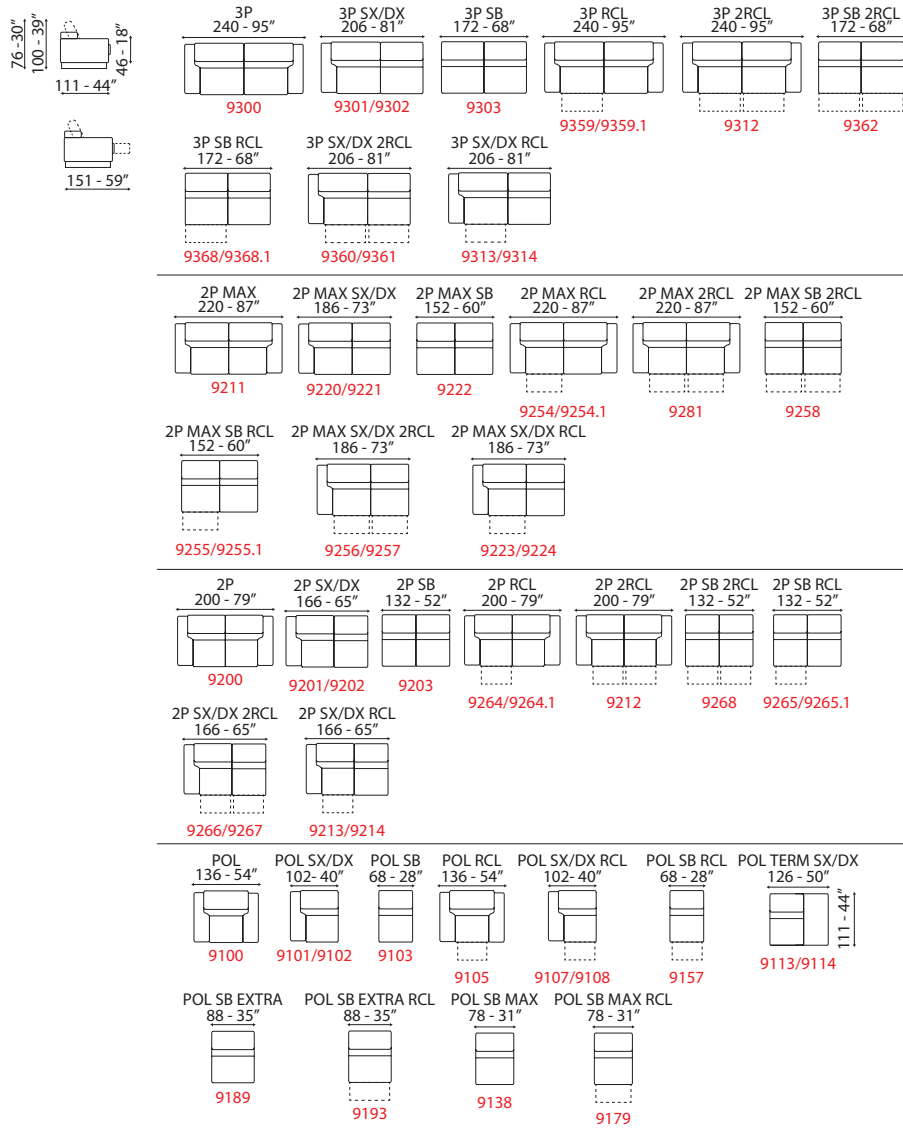

Oregon

INFORMAZIONI TECNICHE

Inclusi poggiatesta regolabili con cricchetto a scatto.
Struttura legno e derivati, con cinghie elastiche ad alta resistenza.
Imbottitura seduta, spalliera in poliuretano espanso.
Rivestimento pelli selezionate.
Rivestimento tessuti di alta qualità.
Piedi metallo con finiture cromate lucido.
Cuscini di seduta non amovibile.
Non sfoderabile.