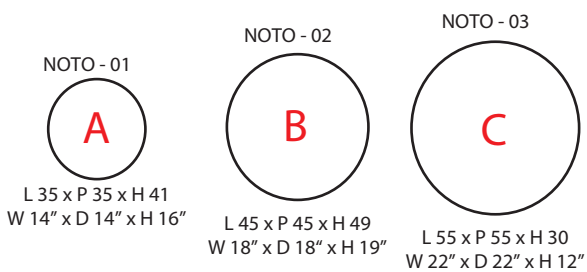

TAVOLINI / SMALL TABLES

NOTO

NOTO: SOLO PIEDE LACCATO
NOTO: ONLY LACQUERED FOOT

IMPERIA

IMPERIA: PIEDE MORDENSATO
IMPERIA: PIEDE LACCATO
IMPERIA: MORDANT FOOT
IMPERIA: LACQUERED FOOT

TUTTO VERNICIATO 009
ALL VARNISHED 009