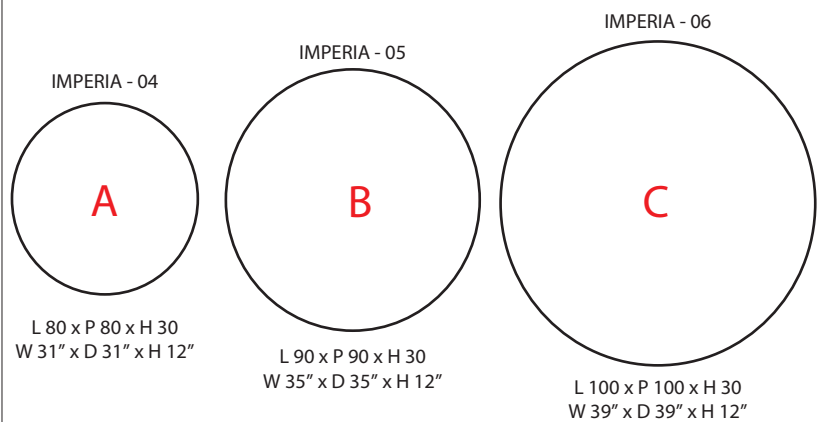

TAVOLINI / SMALL TABLES

NOTO

NOTO: SOLO PIEDE LACCATO
NOTO: ONLY LACQUERED FOOT

IMPERIA

IMPERIA: PIEDE MORDENSATO
IMPERIA: PIEDE LACCATO
IMPERIA: MORDANT FOOT
IMPERIA: LACQUERED FOOT

TUTTO VERNICIATO 009
ALL VARNISHED 009