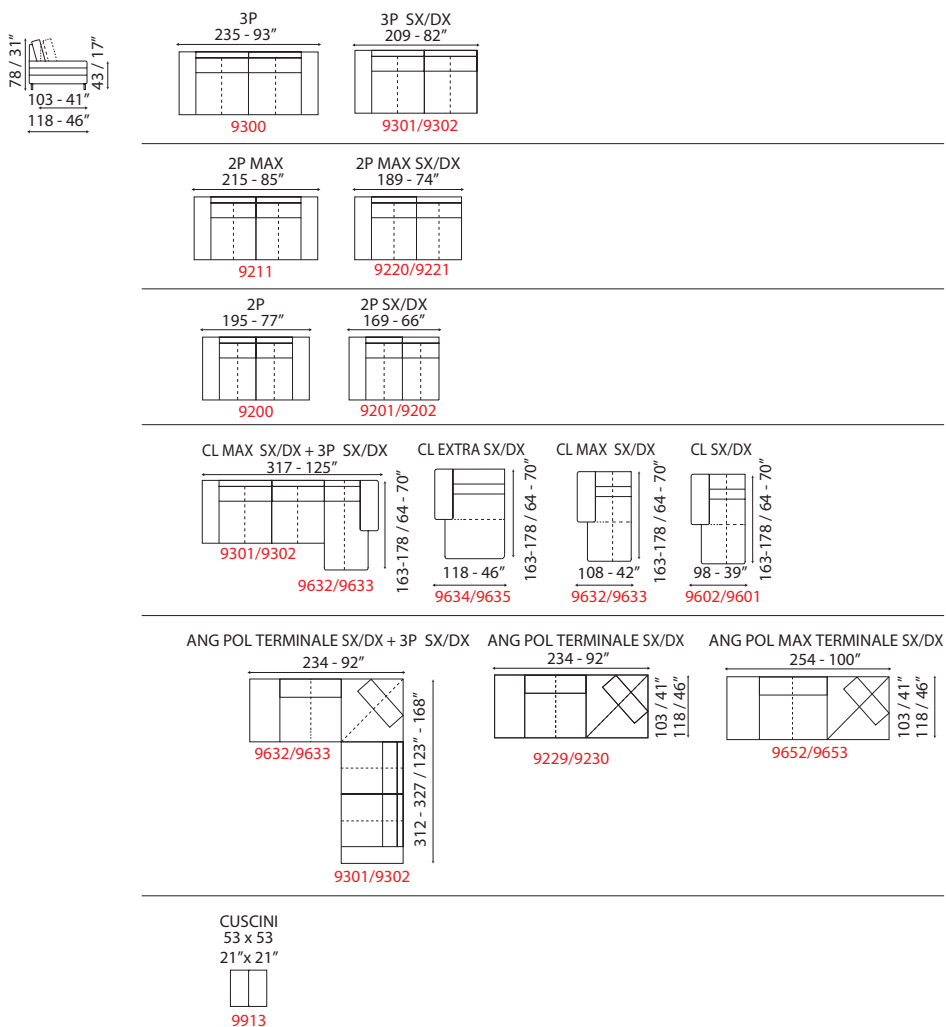

Naos

INFORMAZIONI TECNICHE

Spalliera traslante.
Struttura in legno e derivati, con cinghie elastiche ad alta resistenza.
Imbottitura seduta, spalliera in poliuretano espanso.
Rivestimento pelli selezionate.
Rivestimento tessuti di alta qualità.
Piedi metallo con finiture cromate lucido.
Cuscini di seduta amovibili.
Parzialmente sfoderabile.