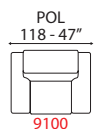

## INFORMAZIONI TECNICHE

Inclusi poggiatesta regolabili con cricchetto a scatto.  
Struttura in legno e derivati, con cinghie elastiche ad alta resistenza.  
Imbottitura seduta, spalliera in poliuretano espanso.  
Rivestimento pelli selezionate.  
Rivestimento tessuti di alta qualità.  
Piede metallo con finitura colori RAL.  
Cuscini di seduta non amovibile.  
Non sfoderabile.