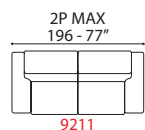

## INFORMAZIONI TECNICHE

Inclusi poggiatesta regolabili con cricchetto a scatto.  
Struttura in legno e derivati, con cinghie elastiche ad alta resistenza.  
Imbottitura seduta, spalliera in poliuretano espanso.  
Rivestimento pelli selezionate.  
Rivestimento tessuti di alta qualità.  
Piede metallo con finitura colori RAL.  
Cuscini di seduta non amovibile.  
Non sfoderabile.