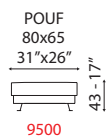

## INFORMAZIONI TECNICHE

Inclusi poggiatesta regolabili con cricchetto a scatto.  
Struttura in legno e derivati, con cinghie elastiche ad alta resistenza.  
Imbottitura seduta, spalliera in poliuretano espanso.  
Rivestimento pelli selezionate.  
Rivestimento tessuti di alta qualità.  
Piede metallo con finitura colori RAL.  
Cuscini di seduta non amovibile.  
Non sfoderabile.