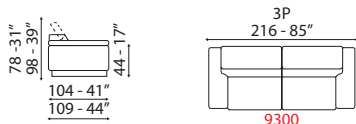

## INFORMAZIONI TECNICHE

Inclusi poggiatesta regolabili con cricchetto a scatto.  
Struttura in legno e derivati, con cinghie elastiche ad alta resistenza.  
Imbottitura seduta, spalliera in poliuretano espanso.  
Rivestimento pelli selezionate.  
Rivestimento tessuti di alta qualità.  
Piede metallo con finitura colori RAL.  
Cuscini di seduta non amovibile.  
Non sfoderabile.