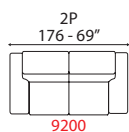

## INFORMAZIONI TECNICHE

Inclusi poggiatesta regolabili con cricchetto a scatto.  
Struttura in legno e derivati, con cinghie elastiche ad alta resistenza.  
Imbottitura seduta, spalliera in poliuretano espanso.  
Rivestimento pelli selezionate.  
Rivestimento tessuti di alta qualità.  
Piede metallo con finitura colori RAL.  
Cuscini di seduta non amovibile.  
Non sfoderabile.