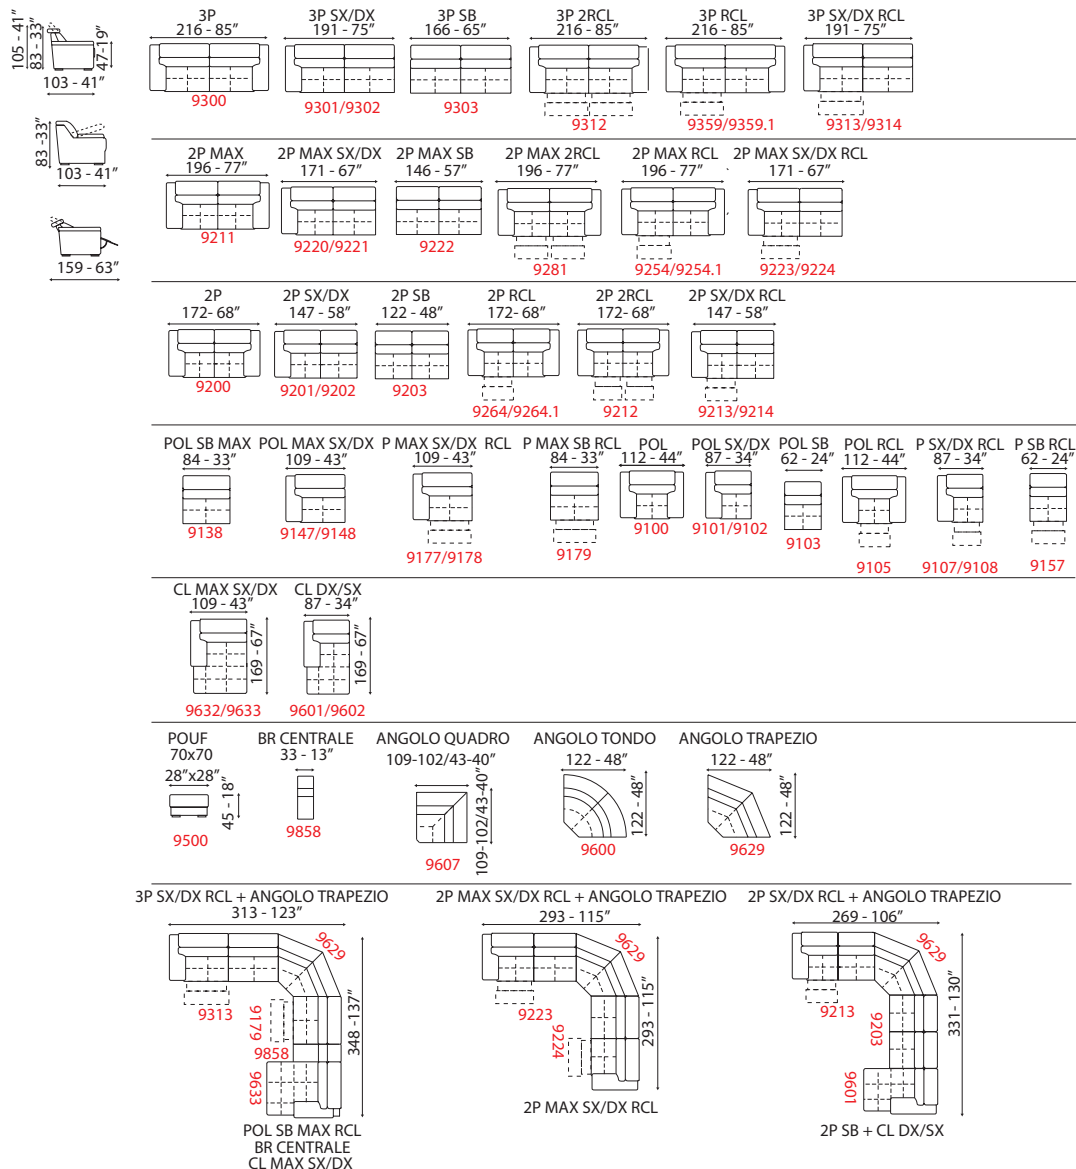

Matteo

INFORMAZIONI TECNICHE

Inclusi poggiatesta regolabili con cricchetto a scatto.
 Struttura legno e derivati, con cinghie elastiche ad alta resistenza.
 Imbottitura seduta, spalliera in poliuretano espanso.
 Rivestimento pelli selezionate.
 Rivestimento tessuti di alta qualità.
 Piedi in legno con bordatura in metallo.
 Cuscini di seduta non amovibile.
 Non sfoderabile.

Opzioni:

- Recliner elettrico e manuale.
- Cuscini ornamentali non inclusi.
- Sistema Sound 2.1 e/o Smart Sound montati sui braccioli o angolo. (con tablet opzionale).
- Supporto piantana tablet non incluso.
- Braccio con frigo