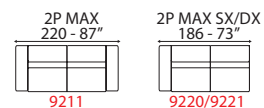

Mantegna

INFORMAZIONI TECNICHE

Inclusi poggiatesta regolabili con cricchetto a scatto.
Struttura legno e derivati, con cinghie elastiche ad alta resistenza.
Imbottitura seduta, spalliera in poliuretano espanso.
Rivestimento pelli selezionate.
Rivestimento tessuti di alta qualità.
Piedi in legno.
Cuscini di seduta non amovibile.
Non sfoderabile.