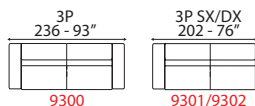

Mantegna

INFORMAZIONI TECNICHE

Inclusi poggiatesta regolabili con cricchetto a scatto.
Struttura legno e derivati, con cinghie elastiche ad alta resistenza.
Imbottitura seduta, spalliera in poliuretano espanso.
Rivestimento pelli selezionate.
Rivestimento tessuti di alta qualità.
Piedi in legno.
Cuscini di seduta non amovibile.
Non sfoderabile.