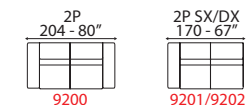

Mantegna

INFORMAZIONI TECNICHE

Inclusi poggiatesta regolabili con cricchetto a scatto.
Struttura legno e derivati, con cinghie elastiche ad alta resistenza.
Imbottitura seduta, spalliera in poliuretano espanso.
Rivestimento pelli selezionate.
Rivestimento tessuti di alta qualità.
Piedi in legno.
Cuscini di seduta non amovibile.
Non sfoderabile.