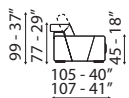

Mantegna

INFORMAZIONI TECNICHE

Inclusi poggiatesta regolabili con cricchetto a scatto.
Struttura legno e derivati, con cinghie elastiche ad alta resistenza.
Imbottitura seduta, spalliera in poliuretano espanso.
Rivestimento pelli selezionate.
Rivestimento tessuti di alta qualità.
Piedi in legno.
Cuscini di seduta non amovibile.
Non sfoderabile.