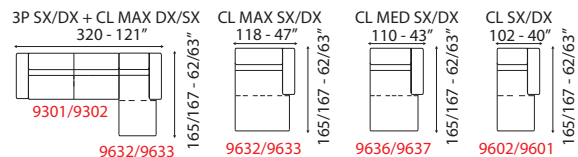

Mantegna

INFORMAZIONI TECNICHE

Inclusi poggiatesta regolabili con cricchetto a scatto.
Struttura legno e derivati, con cinghie elastiche ad alta resistenza.
Imbottitura seduta, spalliera in poliuretano espanso.
Rivestimento pelli selezionate.
Rivestimento tessuti di alta qualità.
Piedi in legno.
Cuscini di seduta non amovibile.
Non sfoderabile.