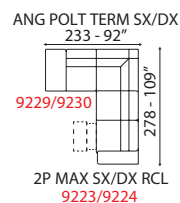

Lumiere

INFORMAZIONI TECNICHE

Inclusi poggiatesta regolabili con cricchetto a scatto.
Struttura legno e derivati, con cinghie elastiche ad alta resistenza.
Imbottitura seduta, spalliera in poliuretano espanso.
Rivestimento pelli selezionate.
Rivestimento tessuti di alta qualità.
Piedi metallo con finiture cromate lucido.
Cuscini di seduta non amovibile.
Non sfoderabile.