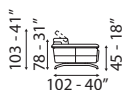

Lumiere

INFORMAZIONI TECNICHE

Inclusi poggiatesta regolabili con cricchetto a scatto.
Struttura legno e derivati, con cinghie elastiche ad alta resistenza.
Imbottitura seduta, spalliera in poliuretano espanso.
Rivestimento pelli selezionate.
Rivestimento tessuti di alta qualità.
Piedi metallo con finiture cromate lucido.
Cuscini di seduta non amovibile.
Non sfoderabile.