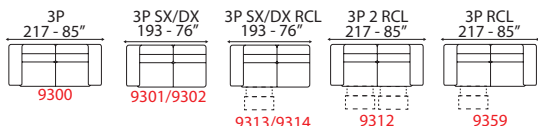

Lumiere

INFORMAZIONI TECNICHE

Inclusi poggiatesta regolabili con cricchetto a scatto.
Struttura legno e derivati, con cinghie elastiche ad alta resistenza.
Imbottitura seduta, spalliera in poliuretano espanso.
Rivestimento pelli selezionate.
Rivestimento tessuti di alta qualità.
Piedi metallo con finiture cromate lucido.
Cuscini di seduta non amovibile.
Non sfoderabile.