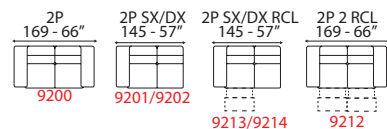

Lumiere

INFORMAZIONI TECNICHE

Inclusi poggiatesta regolabili con cricchetto a scatto.
Struttura legno e derivati, con cinghie elastiche ad alta resistenza.
Imbottitura seduta, spalliera in poliuretano espanso.
Rivestimento pelli selezionate.
Rivestimento tessuti di alta qualità.
Piedi metallo con finiture cromate lucido.
Cuscini di seduta non amovibile.
Non sfoderabile.