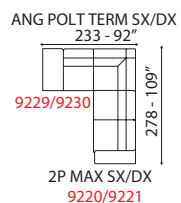

Lumiere

INFORMAZIONI TECNICHE

Inclusi poggiatesta regolabili con cricchetto a scatto.
Struttura legno e derivati, con cinghie elastiche ad alta resistenza.
Imbottitura seduta, spalliera in poliuretano espanso.
Rivestimento pelli selezionate.
Rivestimento tessuti di alta qualità.
Piedi metallo con finiture cromate lucido.
Cuscini di seduta non amovibile.
Non sfoderabile.