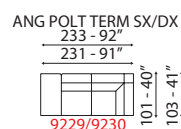

Lumiere

INFORMAZIONI TECNICHE

Inclusi poggiatesta regolabili con cricchetto a scatto.
Struttura legno e derivati, con cinghie elastiche ad alta resistenza.
Imbottitura seduta, spalliera in poliuretano espanso.
Rivestimento pelli selezionate.
Rivestimento tessuti di alta qualità.
Piedi metallo con finiture cromate lucido.
Cuscini di seduta non amovibile.
Non sfoderabile.