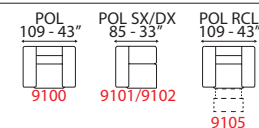

Lumiere

INFORMAZIONI TECNICHE

Inclusi poggiatesta regolabili con cricchetto a scatto.
Struttura legno e derivati, con cinghie elastiche ad alta resistenza.
Imbottitura seduta, spalliera in poliuretano espanso.
Rivestimento pelli selezionate.
Rivestimento tessuti di alta qualità.
Piedi metallo con finiture cromate lucido.
Cuscini di seduta non amovibile.
Non sfoderabile.

Note:
- Recliner manuale non disponibile .

Opzioni:
- Recliner elettrico con pulsantiera touch, telecomando con filo o wireless.
- Piede metallo cromato con finitura titanio, rame e ottone.
- Cuscini ornamentali non inclusi.

TECHNICAL INFORMATION

Included adjustable ratchet headrest.
Wooden structure and its by-products, with highly-resistant elastic belts.
Padded seat cushion, expanded polyurethane foam backrest.
Selected leather upholstery.
High-quality upholstery fabrics.
Metal feet with polished chromed finishing.
Not removable seat cushions.
Not removable covers.

Note:
- Reclining mechanism manual not available.

Options:
- Reclining mechanism electric with touch keypad or remote wire control or wireless.
- Chrome metal legs with titanium, copper and brass finishing.
- Decorative cushions not included.

INFORMATION TECHNIQUE

Appuis -tête réglables à cliquet.
Carrosse en bois et dérivés, avec courroies élastiques à haute résistance.
Rembourrage de l'assise et du dossier en polyuréthane expansé.
Revêtement en cuir sélectionné.
Revêtement en tissu haute qualité.
Pieds en métal avec finition chromée brillante.
Coussins d'assise non amovibles.
Non déhoussable.

Notes:
- La version fauteuil inclinable manuel n'est pas disponible.

Options:
- Fauteuil inclinable électrique avec bouton-poussoir, télécommande avec ou sans fil.
- Pied en métal chromé avec finition titane, cuivre et laiton.
- Les coussins décoratifs ne sont pas inclus.