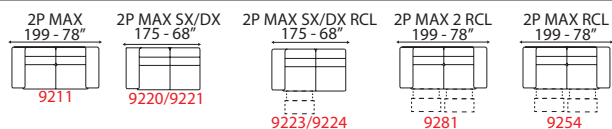

Lumiere

INFORMAZIONI TECNICHE

Inclusi poggiatesta regolabili con cricchetto a scatto.
Struttura legno e derivati, con cinghie elastiche ad alta resistenza.
Imbottitura seduta, spalliera in poliuretano espanso.
Rivestimento pelli selezionate.
Rivestimento tessuti di alta qualità.
Piedi metallo con finiture cromate lucido.
Cuscini di seduta non amovibile.
Non sfoderabile.