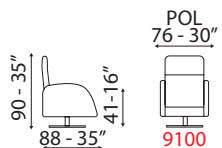

## INFORMAZIONI TECNICHE

Struttura in legno e derivati, con cinghie elastiche ad alta resistenza. Imbottitura seduta, spalliera in poliuretano espanso. Rivestimento pelli selezionate. Base girevole in metallo con finiture cromate. Cuscini non amovibili. Non sfoderabile.