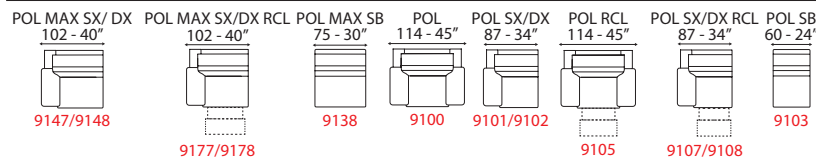

## INFORMAZIONI TECNICHE

Incluso sistema di molle insacchettate nelle sedute.  
Struttura in legno e derivati, con cinghie elastiche ad alta resistenza.  
Imbottitura seduta in poliuretano espanso con molle insacchettate singolarmente e spalliere in fiocco.  
Rivestimento pelli selezionate.  
Rivestimento tessuti di alta qualità.  
Piedi in legno con bordino finitura cromata.  
Variante piede in legno senza bordino finitura cromata.  
Cuscini di seduta non amovibile.  
Non sfoderabile.