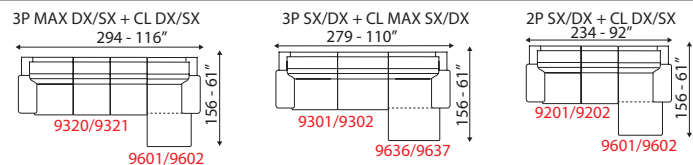

## INFORMAZIONI TECNICHE

Incluso sistema di molle insacchettate nelle sedute.  
Struttura in legno e derivati, con cinghie elastiche ad alta resistenza.  
Imbottitura seduta in poliuretano espanso con molle insacchettate singolarmente e spalliere in fiocco.  
Rivestimento pelli selezionate.  
Rivestimento tessuti di alta qualità.  
Piedi in legno con bordino finitura cromata.  
Variante piede in legno senza bordino finitura cromata.  
Cuscini di seduta non amovibile.  
Non sfoderabile.