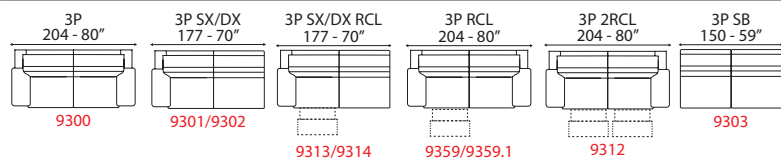

## INFORMAZIONI TECNICHE

Incluso sistema di molle insacchettate nelle sedute.  
Struttura in legno e derivati, con cinghie elastiche ad alta resistenza.  
Imbottitura seduta in poliuretano espanso con molle insacchettate singolarmente e spalliere in fiocco.  
Rivestimento pelli selezionate.  
Rivestimento tessuti di alta qualità.  
Piedi in legno con bordino finitura cromata.  
Variante piede in legno senza bordino finitura cromata.  
Cuscini di seduta non amovibile.  
Non sfoderabile.