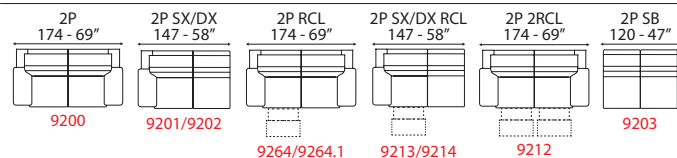

## INFORMAZIONI TECNICHE

Incluso sistema di molle insacchettate nelle sedute.  
Struttura in legno e derivati, con cinghie elastiche ad alta resistenza.  
Imbottitura seduta in poliuretano espanso con molle insacchettate singolarmente e spalliere in fiocco.  
Rivestimento pelli selezionate.  
Rivestimento tessuti di alta qualità.  
Piedi in legno con bordino finitura cromata.  
Variante piede in legno senza bordino finitura cromata.  
Cuscini di seduta non amovibile.  
Non sfoderabile.