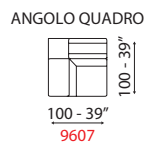

## INFORMAZIONI TECNICHE

Incluso sistema di molle insacchettate nelle sedute.  
Struttura in legno e derivati, con cinghie elastiche ad alta resistenza.  
Imbottitura seduta in poliuretano espanso con molle insacchettate singolarmente e spalliere in fiocco.  
Rivestimento pelli selezionate.  
Rivestimento tessuti di alta qualità.  
Piedi in legno con bordino finitura cromata.  
Variante piede in legno senza bordino finitura cromata.  
Cuscini di seduta non amovibile.  
Non sfoderabile.