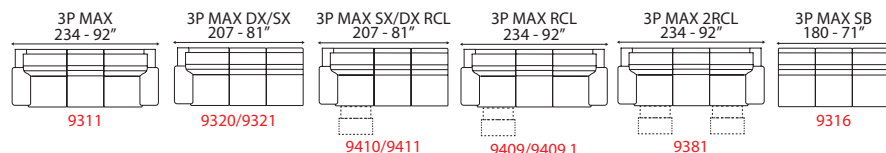

## INFORMAZIONI TECNICHE

Incluso sistema di molle insacchettate nelle sedute.  
Struttura in legno e derivati, con cinghie elastiche ad alta resistenza.  
Imbottitura seduta in poliuretano espanso con molle insacchettate singolarmente e spalliere in fiocco.  
Rivestimento pelli selezionate.  
Rivestimento tessuti di alta qualità.  
Piedi in legno con bordino finitura cromata.  
Variante piede in legno senza bordino finitura cromata.  
Cuscini di seduta non amovibile.  
Non sfoderabile.