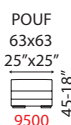

## INFORMAZIONI TECNICHE

Incluso sistema di molle insacchettate nelle sedute.  
Struttura in legno e derivati, con cinghie elastiche ad alta resistenza.  
Imbottitura seduta in poliuretano espanso con molle insacchettate singolarmente e spalliere in fiocco.  
Rivestimento pelli selezionate.  
Rivestimento tessuti di alta qualità.  
Piedi in legno con bordino finitura cromata.  
Variante piede in legno senza bordino finitura cromata.  
Cuscini di seduta non amovibile.  
Non sfoderabile.