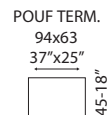

## INFORMAZIONI TECNICHE

Incluso sistema di molle insacchettate nelle sedute.  
Struttura in legno e derivati, con cinghie elastiche ad alta resistenza.  
Imbottitura seduta in poliuretano espanso con molle insacchettate singolarmente e spalliere in fiocco.  
Rivestimento pelli selezionate.  
Rivestimento tessuti di alta qualità.  
Piedi in legno con bordino finitura cromata.  
Variante piede in legno senza bordino finitura cromata.  
Cuscini di seduta non amovibile.  
Non sfoderabile.