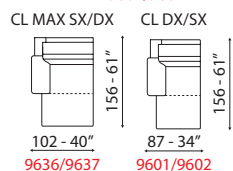

## INFORMAZIONI TECNICHE

Incluso sistema di molle insacchettate nelle sedute.  
Struttura in legno e derivati, con cinghie elastiche ad alta resistenza.  
Imbottitura seduta in poliuretano espanso con molle insacchettate singolarmente e spalliere in fiocco.  
Rivestimento pelli selezionate.  
Rivestimento tessuti di alta qualità.  
Piedi in legno con bordino finitura cromata.  
Variante piede in legno senza bordino finitura cromata.  
Cuscini di seduta non amovibile.  
Non sfoderabile.