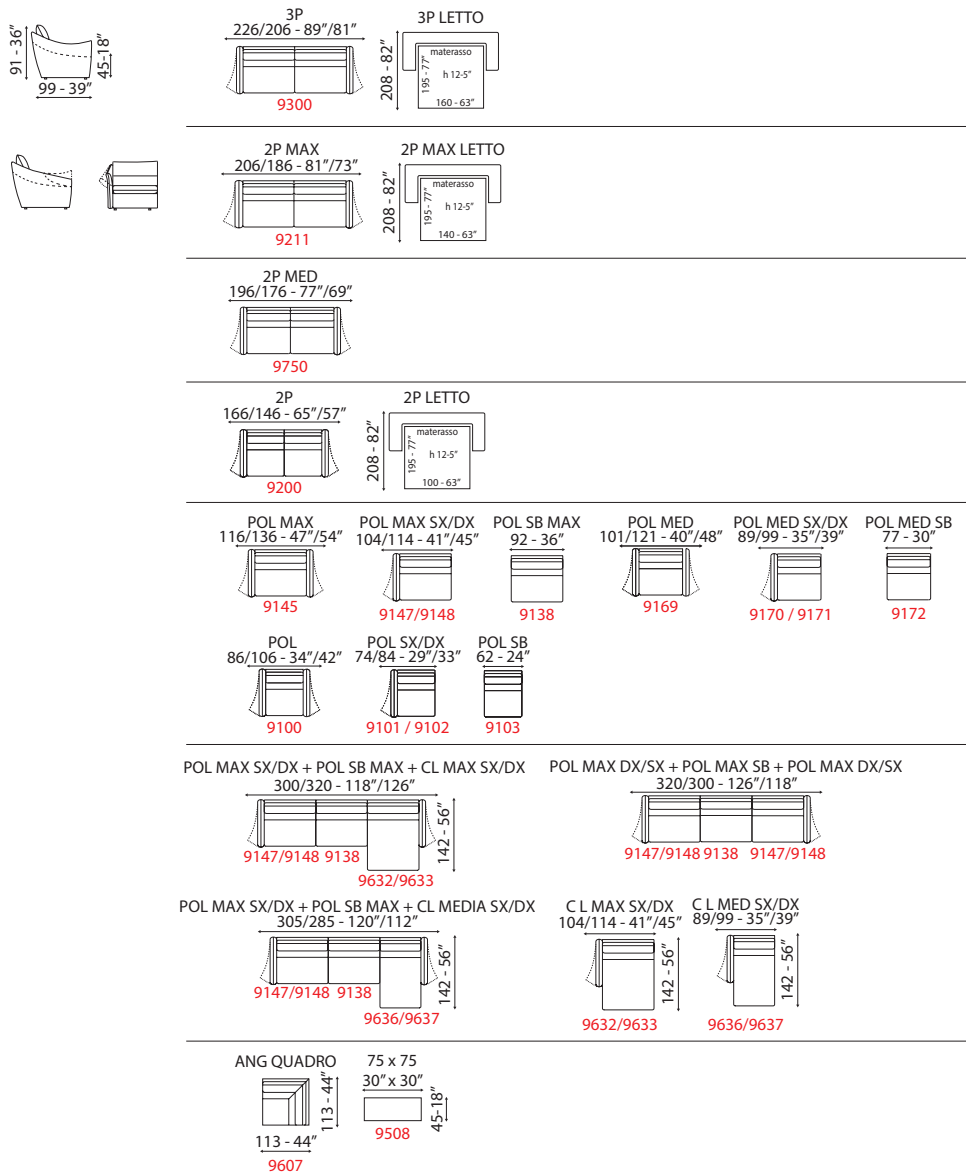

Harem

INFORMAZIONI TECNICHE

Struttura legno e derivati, con cinghie elastiche ad alta resistenza.
 Imbottitura seduta, spalliera in poliuretano espanso.
 Meccanismo bracciolo regolabile.
 Rivestimento tessuti di alta qualità.
 Piedi in PVC.
 Non sfoderabile.
 Materasso in poliuretano nella versione letto.