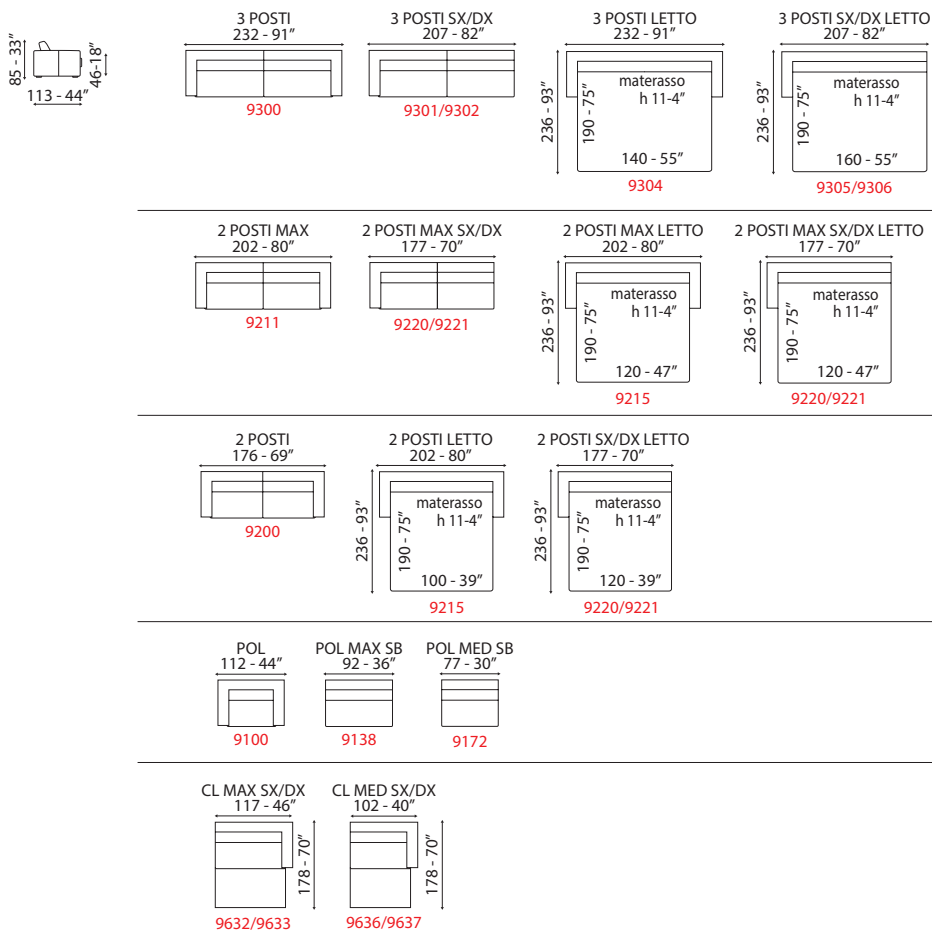

David

INFORMAZIONI TECNICHE

Struttura in legno e derivati, con cinghie elastiche ad alta resistenza. Imbottitura seduta, spalliera in poliuretano espanso e piuma. Rivestimento pelli selezionate. Rivestimento tessuti di alta qualità. Piedi PVC cromato. Cuscini di seduta e spalliera amovibili. Sfoderabile.

Options:
- Bed version.
- Decorative cushions not included.
- Removable headrest.

INFORMATION TECHNIQUE

Carcasse en bois et dérivés, avec courroies élastiques à haute résistance. Rembourrage de l'assise et du dossier en polyuréthane expansé et en plume. Revêtement en cuir sélectionné. Revêtement en tissu haute qualité. Pieds PVC chromé. Coussins d'assise et de dossier amovibles. Déhoussable.