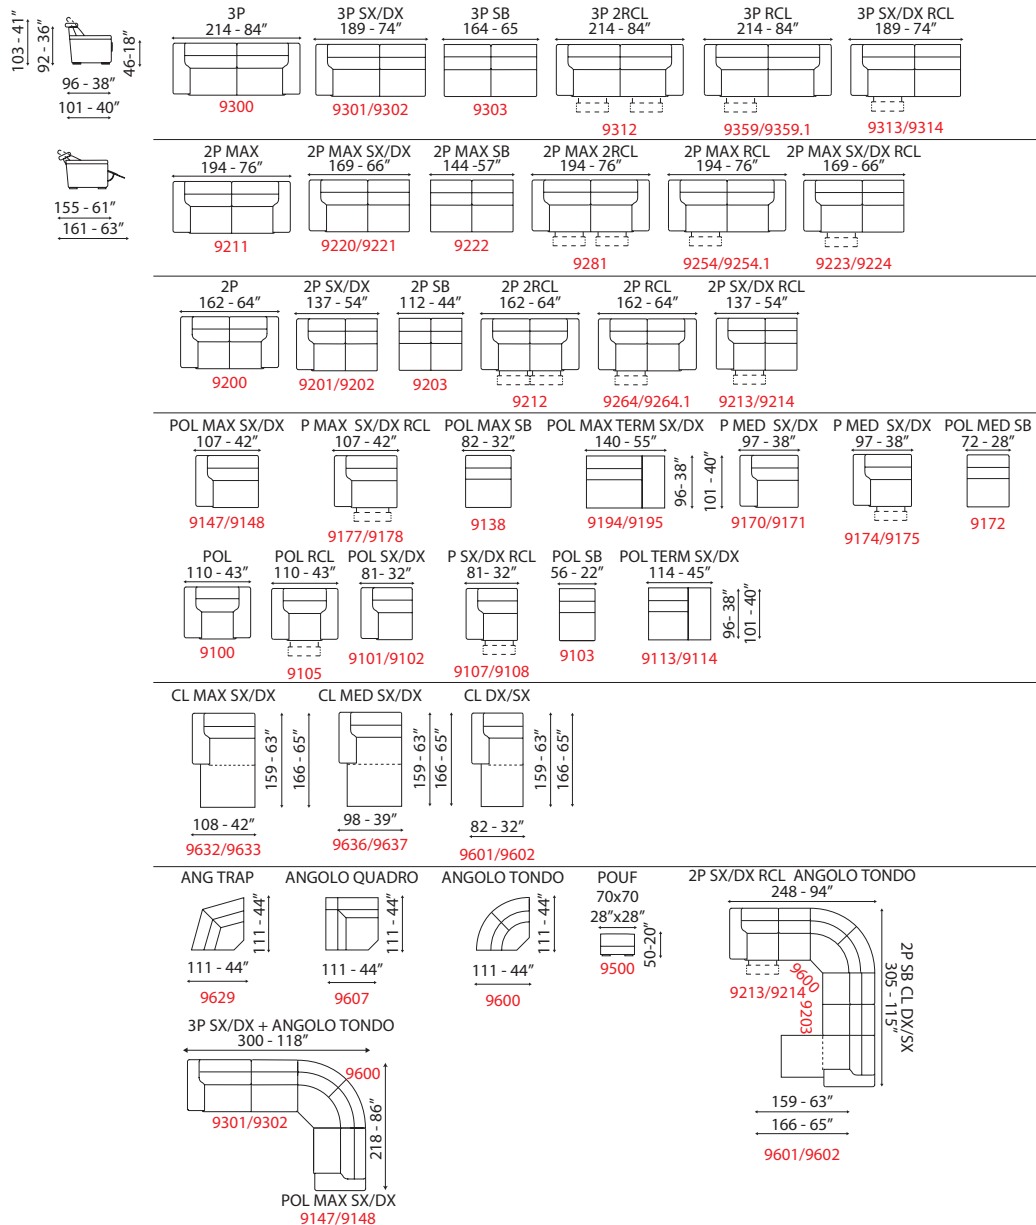

# Dakota

## INFORMAZIONI TECNICHE

Inclusi poggiatesta regolabili con cricchetto a scatto.  
Struttura legno e derivati, con no-sag molle.  
Imbottitura seduta, spalliera in poliuretano espanso.  
Rivestimento pelli selezionate.  
Rivestimento tessuti di alta qualità.  
Piedi in legno con bordatura in metallo.  
Variante piede tutto legno.  
Cuscini di seduta non amovibile.  
Non sfoderabile.

### Opzioni:

- Recliner elettrico e manuale con pulsantiera touch, telecomando con filo o wireless.
- Cuscini ornamentali non inclusi.