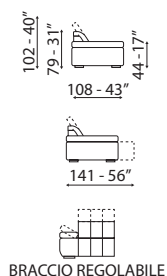

# Breton

BRACCIO REGOLABILE

## INFORMAZIONI TECNICHE

Inclusi poggiatesta regolabili con cricchetto a scatto.  
Braccioli regolabili con cricchetto a scatto.  
Struttura legno e derivati, con cinghie elastiche ad alta resistenza.  
Imbottitura seduta, spalliera in poliuretano espanso.  
Rivestimento pelli selezionate.  
Rivestimento tessuti di alta qualità.  
Piedi in legno (vedi pag. 259).  
Variante piede in legno senza bordino finitura cromata.  
Cuscini di seduta non amovibile.  
Non sfoderabile.